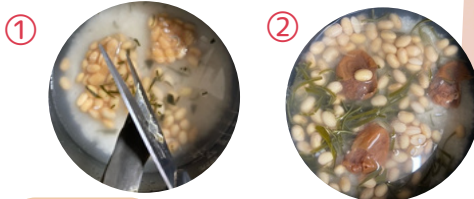

大豆と梅昆布のごはん

材料（2人分）

- ・米 3合
- ・大豆水煮 100g
- ・梅干し 3個
- ・昆布 3g
- ・炒りごま 大さじ1
- ・酒 大さじ2
- ・塩 少々
- ・菜の花のおひたし お好みで

作り方

- ① お米3合を炊く準備をし、大豆、昆布、梅、酒、塩をいれる。水は少し少なめにし、梅は軽くつぶしておく。昆布はハサミで切りながら入れる。
- ② お米が炊けたら梅干しの種を取り出し、炒りごまを加え混ぜる。
- ③ お好みで菜の花のお浸しを添えると春らしくなります。